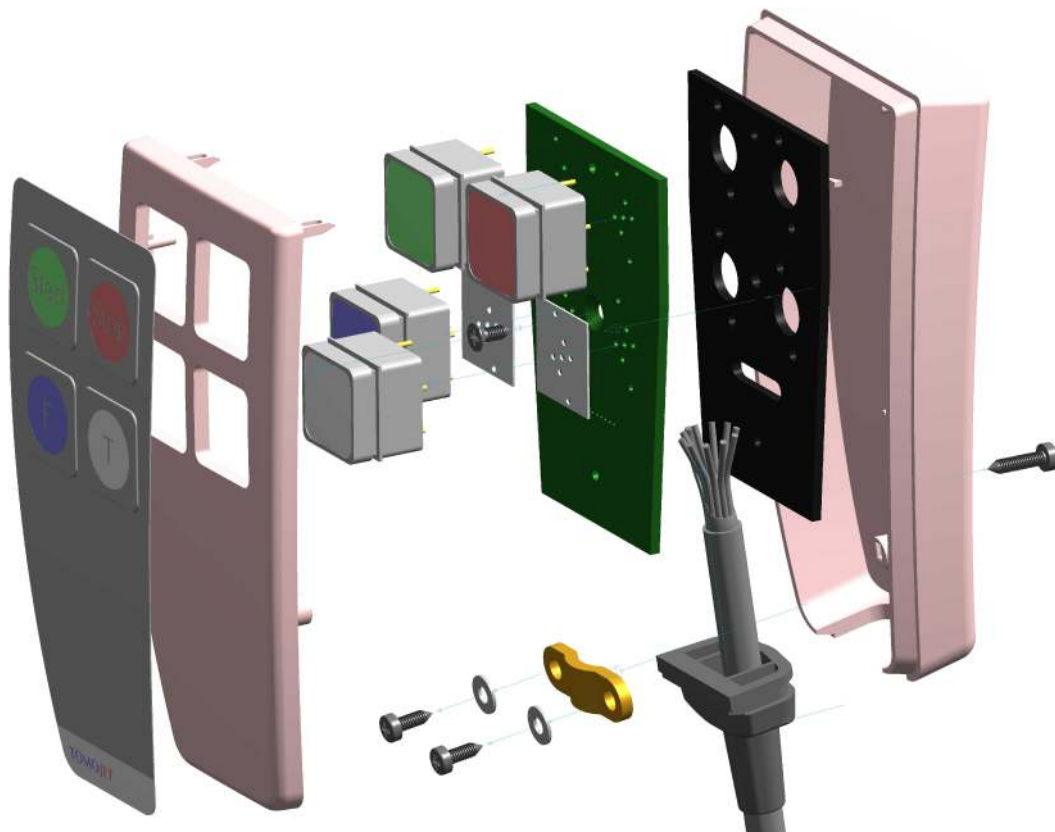

Fernbedienung zu einer Schlauchquetschpumpe für Kontrastmittel
Télécommande pour une pompe péristaltique à produit de contraste
Remote control for a peristaltic pump for contrast agents

Hydraulisch gebremste Radrolle
Roue à freinage hydraulique
Hydraulically controlled break for wheel

Bedienebene der Schlauchquetschpumpe für die Computertomografie
Niveau de commande de la pompe péristaltique pour la tomodensitométrie
Operation menu for peristaltic pump for computed tomography