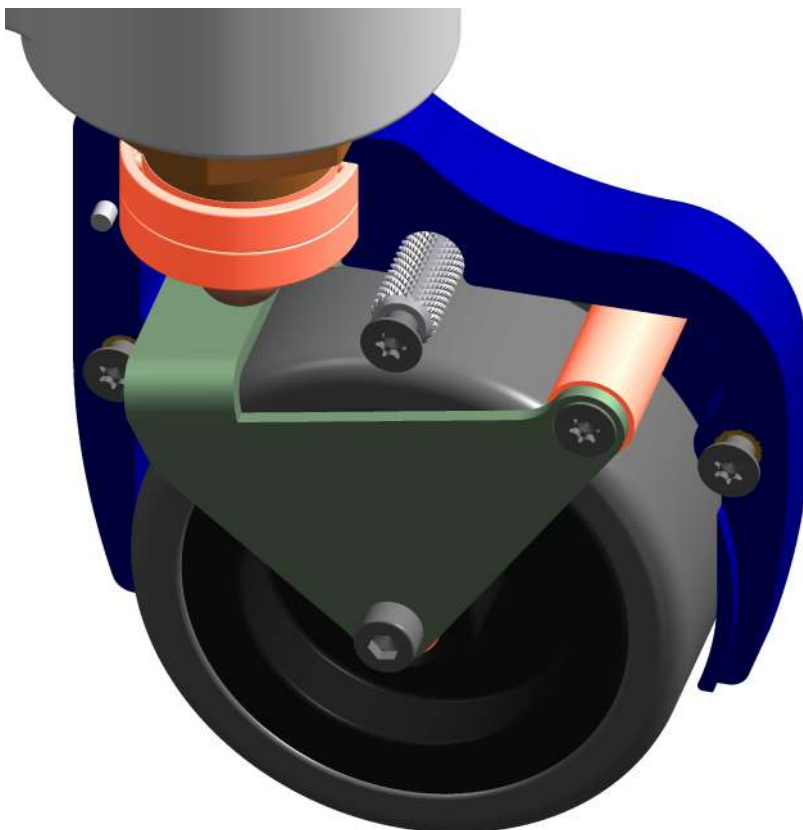

Fernbedienung zu einer Schlauchquetschpumpe für Kontrastmittel
Télécommande pour une pompe péristaltique à produit de contraste
Remote control for a peristaltic pump for contrast agents

Hydraulisch gebremste Radrolle
Roue à freinage hydraulique
Hydraulically controlled break for wheel

Bedienebene der Schlauchquetschpumpe für die Computertomografie
Niveau de commande de la pompe péristaltique pour la tomodensitométrie
Operation menu for peristaltic pump for computed tomography